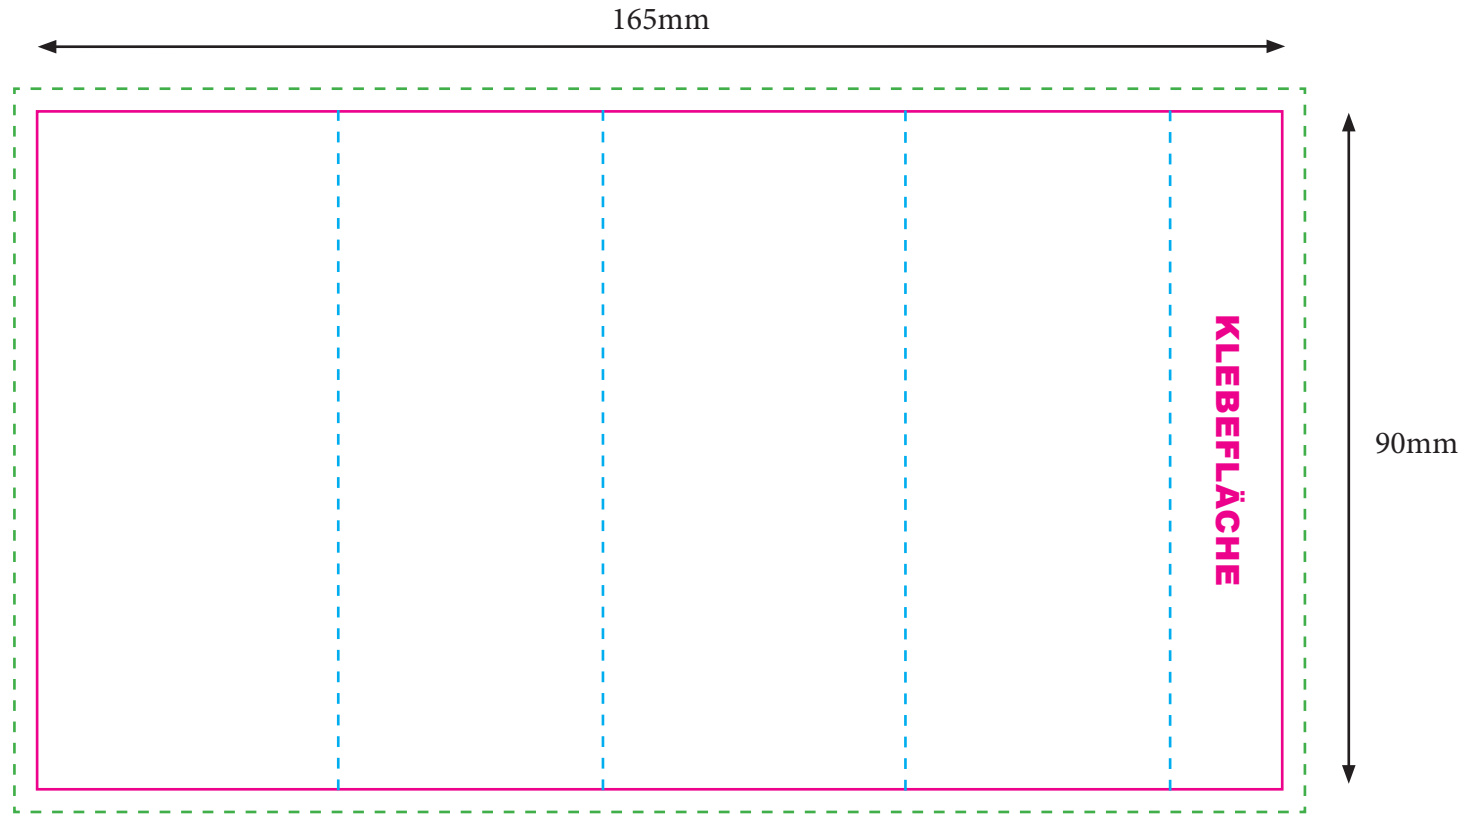

Marmorkuchen Banderole - Standskizze

-  Endformat
-  Endformat+Beschnitt 3mm
-  Rillung